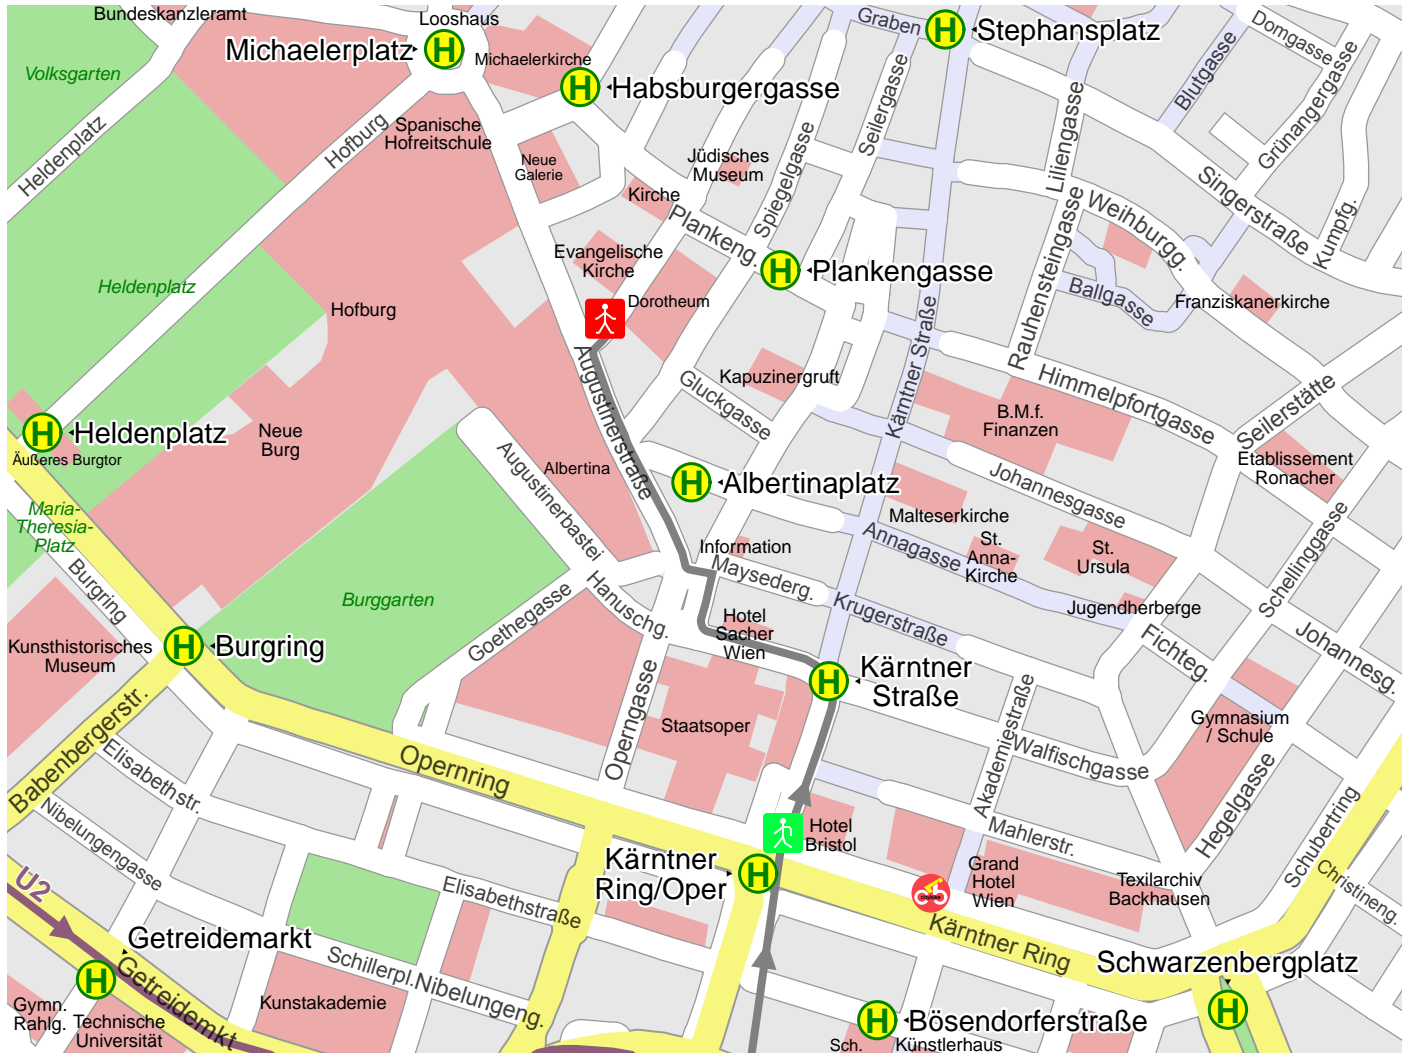

Weg von Karlsplatz nach Wien Dorotheergasse 22

- Fußweg
- U2
- Start Fußweg
- Ende Fußweg
- Haltestelle
- Citybike Wien

1.		Start Karlsplatz		
2.		Kärntner Straße	120 m	120 m
3.		schräg links Philharmonikerstraße	110 m	230 m
4.		schräg rechts Albertinaplatz	70 m	300 m
5.		rechts Augustinerstraße	190 m	490 m
6.		rechts Dorotheergasse	30 m	0.5 km
7.		Ankunft Wien Dorotheergasse 22		